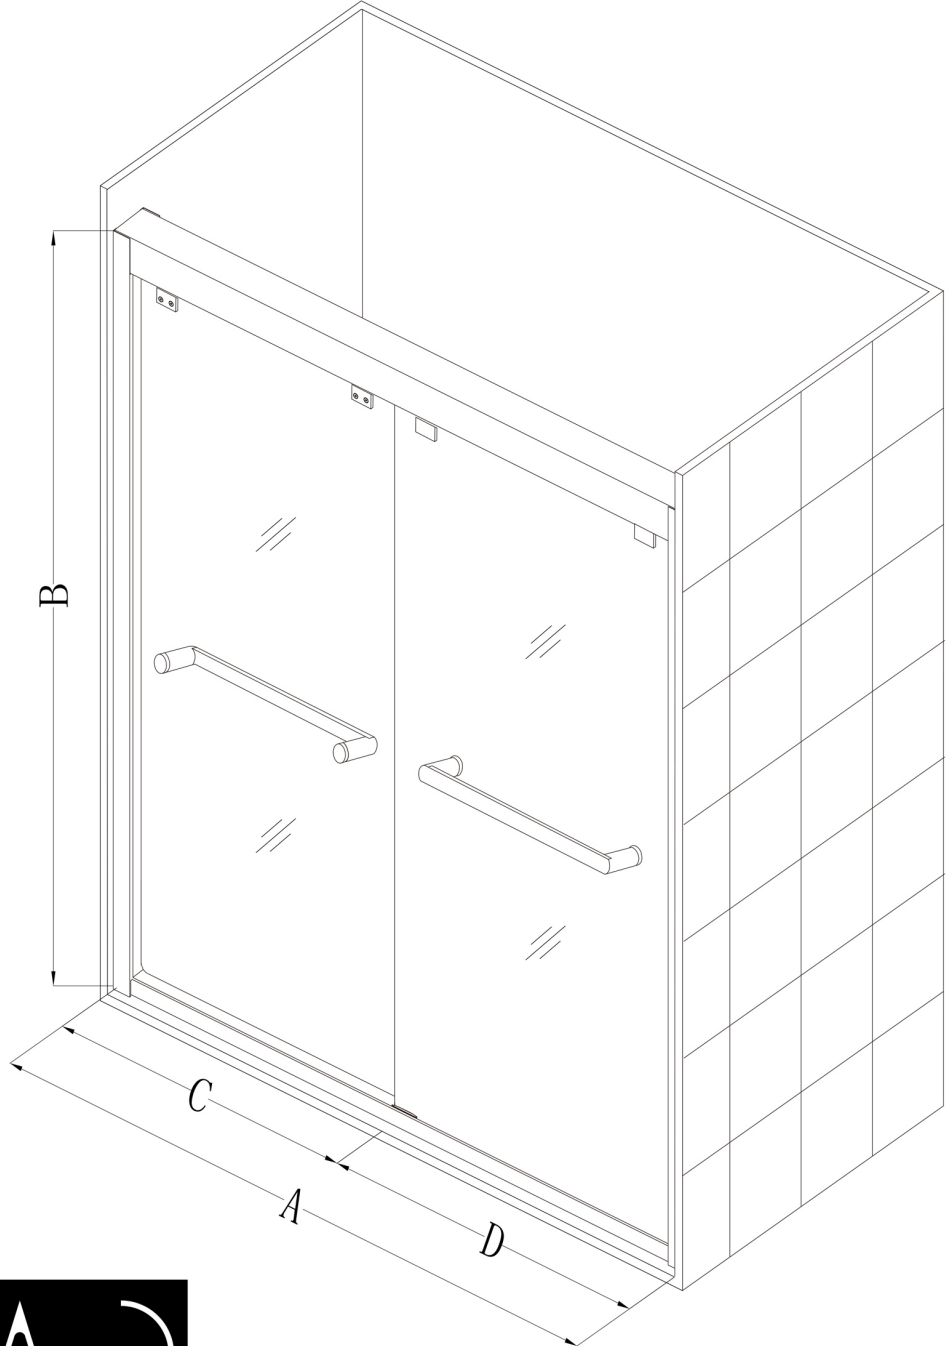

## CONFIGURATION DIMENSIONS:

**A: 60"**

MODEL WIDTH

**B: 62"**

MODEL HEIGHT

**C: 30 5/8"**

ACTUAL DOOR SIZE

**D: 27 1/4"**

DOOR WIDTH FOR DOOR OPENING

**GLASS: 3/8"**

## CONFIGURATION DIMENSIONS:

**A: 48"**  
MODEL WIDTH

**B: 76"**  
MODEL HEIGHT

**C: 24 5/8"**  
ACTUAL DOOR SIZE

**D: 21 1/4"**  
DOOR WIDTH FOR DOOR OPENING

**GLASS: 3/8"**

## CONFIGURATION DIMENSIONS:

**A: 60"**  
MODEL WIDTH

**B: 76"**  
MODEL HEIGHT

**C: 30 5/8"**  
ACTUAL DOOR SIZE

**D: 27 1/4"**  
DOOR WIDTH FOR DOOR OPENING

**GLASS: 3/8"**

**TOUCH**  
SOFT CLOSE

**BOTTOM GUIDE**