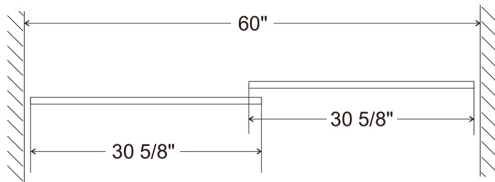

## CONFIGURATION DIMENSIONS:

**A: 60"**

MODEL WIDTH

**B: 62"**

MODEL HEIGHT

**C: 30 5/8"**

ACTUAL DOOR SIZE

**D: 27 1/4"**

DOOR WIDTH FOR DOOR OPENING

**GLASS: 3/8"**

## CONFIGURATION DIMENSIONS:

**A: 48"**  
MODEL WIDTH

**B: 76"**  
MODEL HEIGHT

**C: 24 5/8"**  
ACTUAL DOOR SIZE

**D: 21 1/4"**  
DOOR WIDTH FOR DOOR OPENING

**GLASS: 3/8"**

## CONFIGURATION DIMENSIONS:

**A: 60"**  
MODEL WIDTH

**B: 76"**  
MODEL HEIGHT

**C: 30 5/8"**  
ACTUAL DOOR SIZE

**D: 27 1/4"**  
DOOR WIDTH FOR DOOR OPENING

**GLASS: 3/8"**

**TOUCH**  
SOFT CLOSE

**BOTTOM GUIDE**