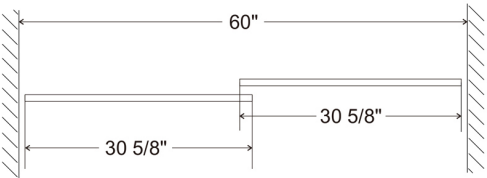

## CONFIGURATION DIMENSIONS:

**A: 60"**

MODEL WIDTH

**B: 62"**

MODEL HEIGHT

**C: 30 5/8"**

ACTUAL DOOR SIZE

**D: 27 1/4"**

## CONFIGURATION DIMENSIONS:

**A: 48"**  
MODEL WIDTH

**B: 76"**  
MODEL HEIGHT

**C: 24 5/8"**  
ACTUAL DOOR SIZE

**D: 21 1/4"**  
DOOR WIDTH FOR DOOR OPENING

**GLASS: 3/8"**

## CONFIGURATION DIMENSIONS:

**A: 60"**  
MODEL WIDTH

**B: 76"**  
MODEL HEIGHT

**C: 30 5/8"**  
ACTUAL DOOR SIZE

**D: 27 1/4"**  
DOOR WIDTH FOR DOOR OPENING

**GLASS: 3/8"**

**TOUCH**  
SOFT CLOSE

**BOTTOM GUIDE**