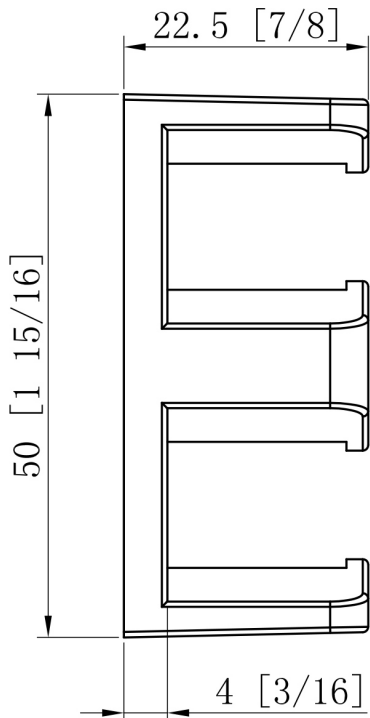

## CONFIGURATION DIMENSIONS:

**A: 60"**

MODEL WIDTH

**B: 62"**

MODEL HEIGHT

**C: 30 5/8"**

ACTUAL DOOR SIZE

**D: 27 1/4"**

DOOR WIDTH FOR DOOR OPENING

**GLASS: 3/8"**

## CONFIGURATION DIMENSIONS:

**A: 48"**  
MODEL WIDTH

**B: 76"**  
MODEL HEIGHT

**C: 24 5/8"**  
ACTUAL DOOR SIZE

**D: 21 1/4"**  
DOOR WIDTH FOR DOOR OPENING

**GLASS: 3/8"**

## CONFIGURATION DIMENSIONS:

**A: 60"**  
MODEL WIDTH

**B: 76"**  
MODEL HEIGHT

**C: 30 5/8"**  
ACTUAL DOOR SIZE

**D: 27 1/4"**  
DOOR WIDTH FOR DOOR OPENING

**GLASS: 3/8"**

**TOUCH**  
SOFT CLOSE

**BOTTOM GUIDE**