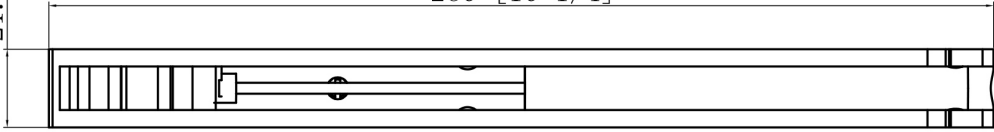

21.5 [7/8]

260 [10 1/4]