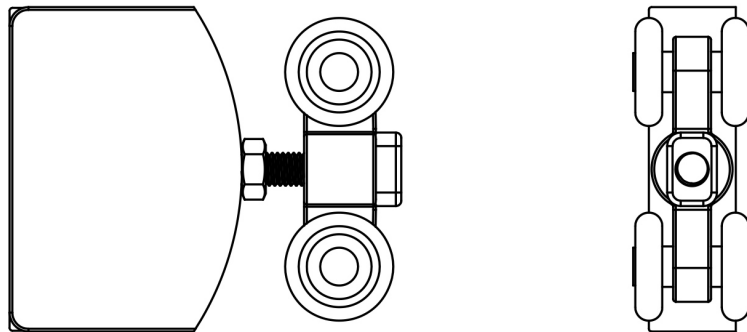

TOUCH
SOFT CLOSE