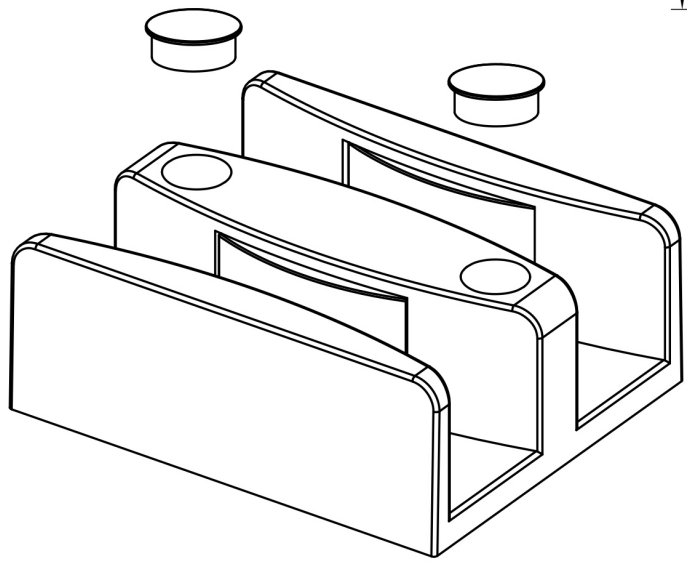

## CONFIGURATION DIMENSIONS:

**A: 48"**  
MODEL WIDTH

**B: 76"**  
MODEL HEIGHT

**C: 24 5/8"**  
ACTUAL DOOR SIZE

**D: 21 1/4"**  
DOOR WIDTH FOR DOOR OPENING

**GLASS: 3/8"**

## CONFIGURATION DIMENSIONS:

**A: 60"**  
MODEL WIDTH

**B: 76"**  
MODEL HEIGHT

**C: 30 5/8"**  
ACTUAL DOOR SIZE

**D: 27 1/4"**  
DOOR WIDTH FOR DOOR OPENING

**GLASS: 3/8"**

**TOUCH**  
SOFT CLOSE

**BOTTOM GUIDE**