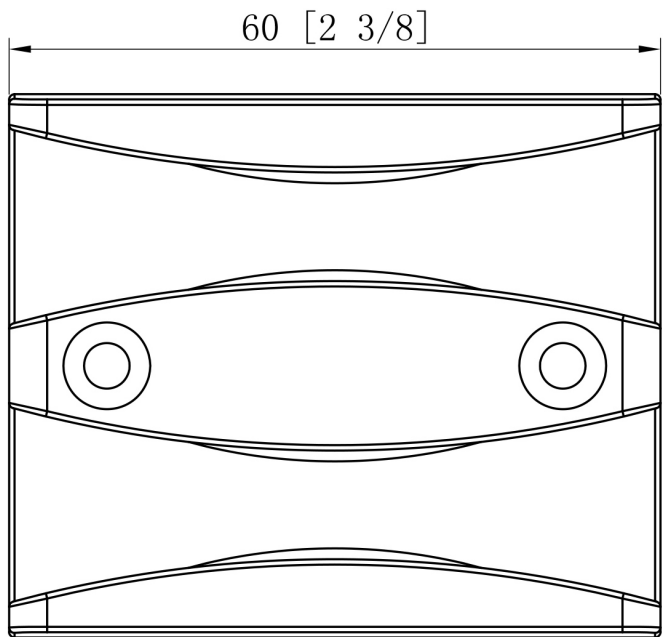

## CONFIGURATION DIMENSIONS:

**A: 60"**

MODEL WIDTH

**B: 62"**

MODEL HEIGHT

**C: 30 5/8"**

ACTUAL DOOR SIZE

**D: 27 1/4"**

## CONFIGURATION DIMENSIONS:

**A: 48"**  
MODEL WIDTH

**B: 76"**  
MODEL HEIGHT

**C: 24 5/8"**  
ACTUAL DOOR SIZE

**D: 21 1/4"**  
DOOR WIDTH FOR DOOR OPENING

**GLASS: 3/8"**

## CONFIGURATION DIMENSIONS:

**A: 60"**  
MODEL WIDTH

**B: 76"**  
MODEL HEIGHT

**C: 30 5/8"**  
ACTUAL DOOR SIZE

**D: 27 1/4"**  
DOOR WIDTH FOR DOOR OPENING

**GLASS: 3/8"**

**TOUCH**  
SOFT CLOSE

**BOTTOM GUIDE**