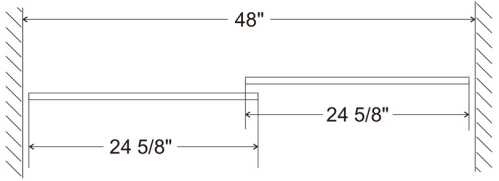

## CONFIGURATION DIMENSIONS:

**A: 60"**

MODEL WIDTH

**B: 62"**

MODEL HEIGHT

**C: 30 5/8"**

ACTUAL DOOR SIZE

**D: 27 1/4"**

DOOR WIDTH FOR DOOR OPENING

**GLASS: 3/8"**

## CONFIGURATION DIMENSIONS:

**A: 48"**  
MODEL WIDTH

**B: 76"**  
MODEL HEIGHT

**C: 24 5/8"**  
ACTUAL DOOR SIZE

**D: 21 1/4"**  
DOOR WIDTH FOR DOOR OPENING

**GLASS: 3/8"**

## CONFIGURATION DIMENSIONS:

**A: 60"**  
MODEL WIDTH

**B: 76"**  
MODEL HEIGHT

**C: 30 5/8"**  
ACTUAL DOOR SIZE

**D: 27 1/4"**  
DOOR WIDTH FOR DOOR OPENING

**GLASS: 3/8"**

**TOUCH**  
SOFT CLOSE

**BOTTOM GUIDE**