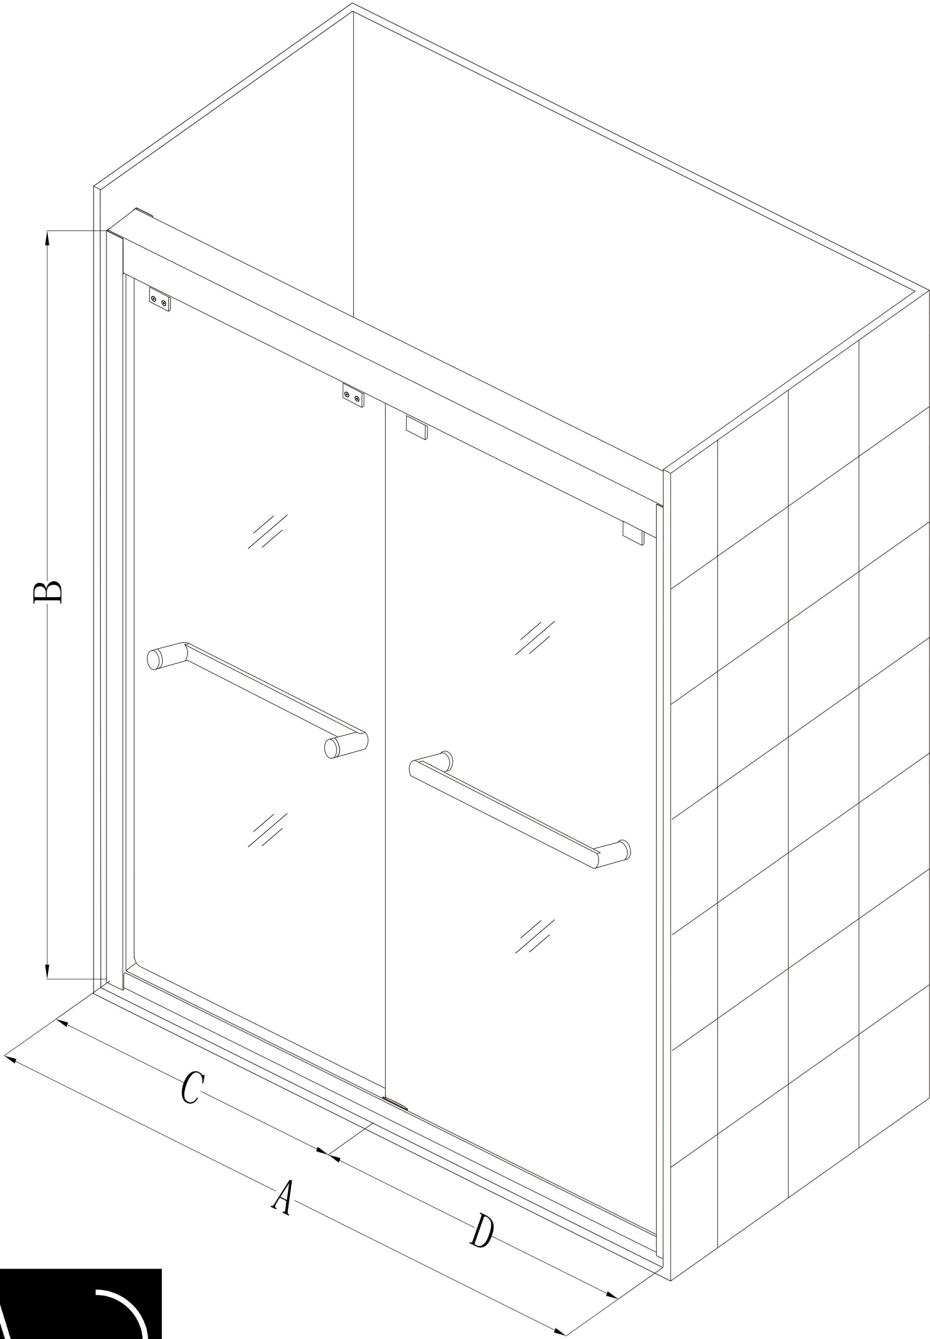

## CONFIGURATION DIMENSIONS:

**A: 60"**

MODEL WIDTH

**B: 62"**

MODEL HEIGHT

**C: 30 5/8"**

ACTUAL DOOR SIZE

**D: 27 1/4"**

DOOR WIDTH FOR DOOR OPENING

**GLASS: 3/8"**

## CONFIGURATION DIMENSIONS:

**A: 48"**  
MODEL WIDTH

**B: 76"**  
MODEL HEIGHT

**C: 24 5/8"**  
ACTUAL DOOR SIZE

**D: 21 1/4"**  
DOOR WIDTH FOR DOOR OPENING

**GLASS: 3/8"**

## CONFIGURATION DIMENSIONS:

**A: 60"**  
MODEL WIDTH

**B: 76"**  
MODEL HEIGHT

**C: 30 5/8"**  
ACTUAL DOOR SIZE

**D: 27 1/4"**  
DOOR WIDTH FOR DOOR OPENING

**GLASS: 3/8"**

**TOUCH**  
SOFT CLOSE

**BOTTOM GUIDE**