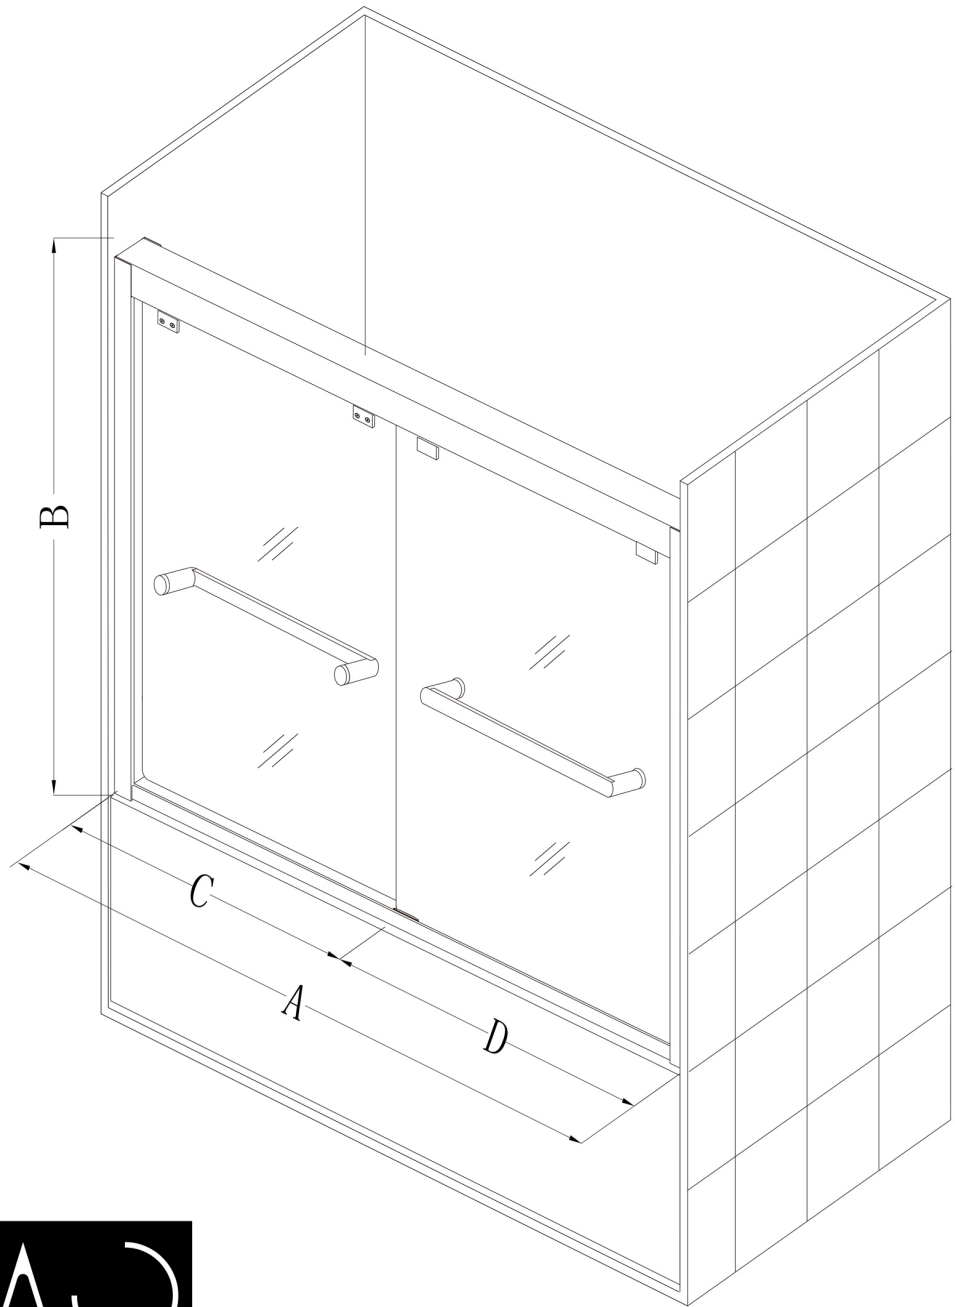

## CONFIGURATION DIMENSIONS:

**A: 60"**

MODEL WIDTH

**B: 62"**

MODEL HEIGHT

**C: 30 5/8"**

ACTUAL DOOR SIZE

**D: 27 1/4"**

DOOR WIDTH FOR DOOR OPENING

**GLASS: 3/8"**

## CONFIGURATION DIMENSIONS:

**A: 48"**  
MODEL WIDTH

**B: 76"**  
MODEL HEIGHT

**C: 24 5/8"**  
ACTUAL DOOR SIZE

**D: 21 1/4"**  
DOOR WIDTH FOR DOOR OPENING

**GLASS: 3/8"**

## CONFIGURATION DIMENSIONS:

**A: 60"**  
MODEL WIDTH

**B: 76"**  
MODEL HEIGHT

**C: 30 5/8"**  
ACTUAL DOOR SIZE

**D: 27 1/4"**  
DOOR WIDTH FOR DOOR OPENING

**GLASS: 3/8"**

**TOUCH**  
SOFT CLOSE

**BOTTOM GUIDE**