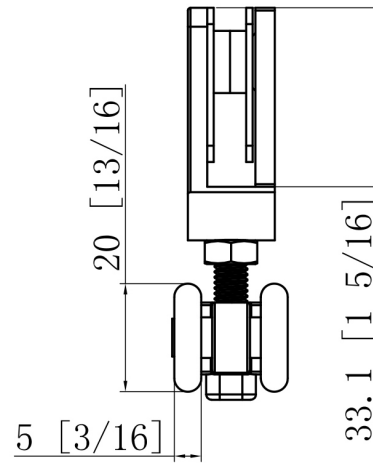

TOUCH
SOFT CLOSE