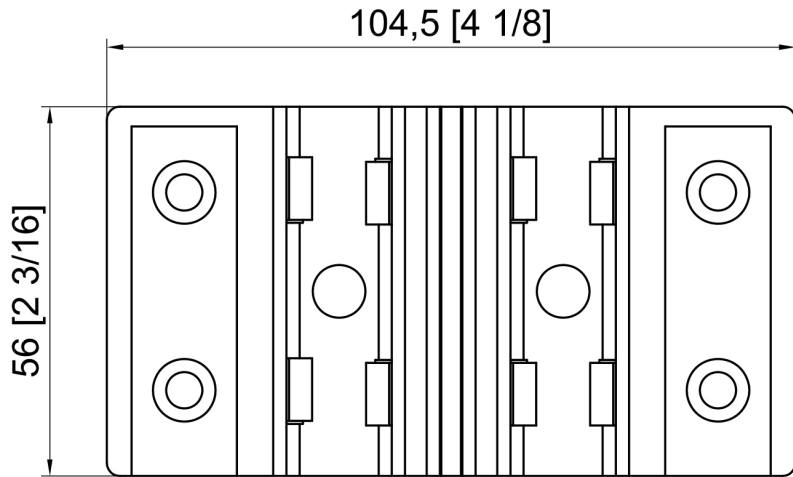

PASSAGE II

DOUBLE BARN DOOR

60" W x 76" H

CONFIGURATION DIMENSIONS:

A: 60"

MODEL WIDTH

B: 76"

MODEL HEIGHT

C: 30 7/8"

ACTUAL DOOR SIZE

D: 28 3/4"

DOOR WIDTH FOR DOOR OPENING

GLASS: 3/8"

PASSAGE II

DOUBLE BARN DOOR

WALL BRACKET