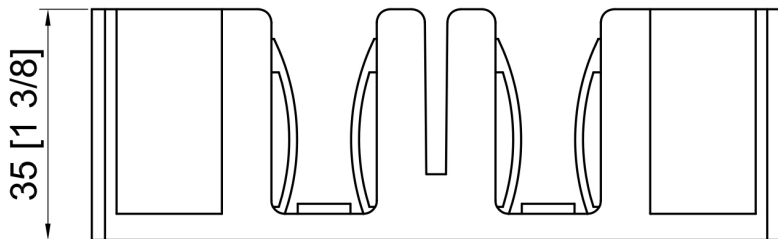

PASSAGE II

DOUBLE BARN DOOR

60" W x 76" H

CONFIGURATION DIMENSIONS:

A: 60"

MODEL WIDTH

B: 76"

MODEL HEIGHT

C: 30 7/8"

ACTUAL DOOR SIZE

D: 28 3/4"

DOOR WIDTH FOR DOOR OPENING

GLASS: 3/8"

PASSAGE II

DOUBLE BARN DOOR

WALL BRACKET