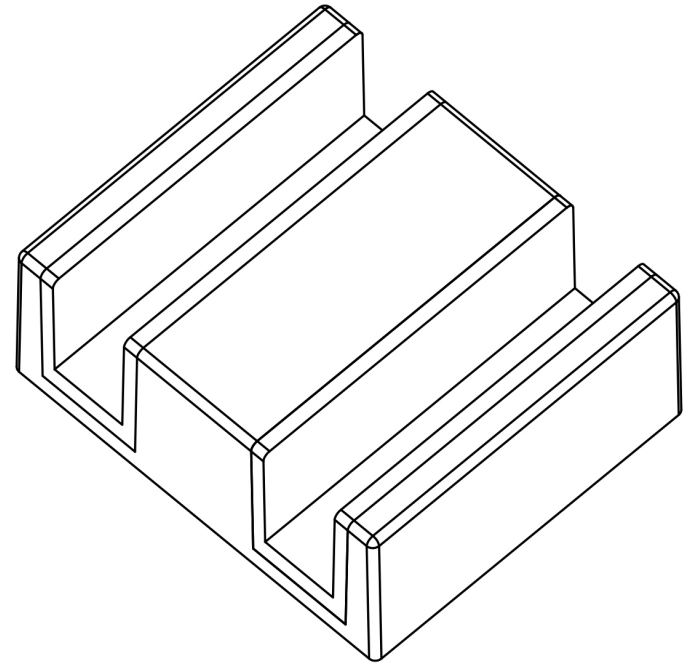

PASSAGE II

DOUBLE BARN DOOR

BOTTOM GUIDE