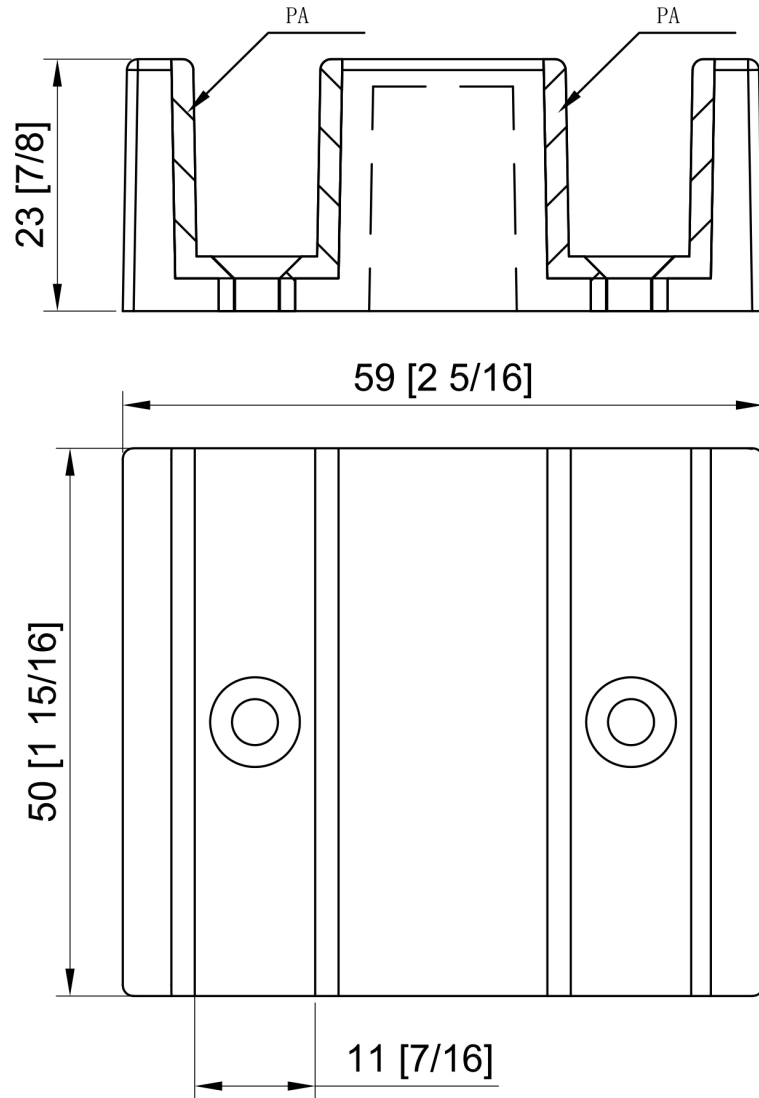

PASSAGE II

DOUBLE BARN DOOR

BOTTOM GUIDE