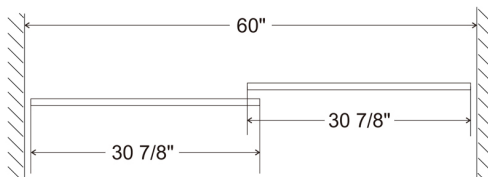

PASSAGE II

DOUBLE BARN DOOR

60" W x 76" H

CONFIGURATION DIMENSIONS:

A: 60"

MODEL WIDTH

B: 76"

MODEL HEIGHT

C: 30 7/8"

ACTUAL DOOR SIZE

D: 28 3/4"

DOOR WIDTH FOR DOOR OPENING

GLASS: 3/8"

PASSAGE II

DOUBLE BARN DOOR

WALL BRACKET