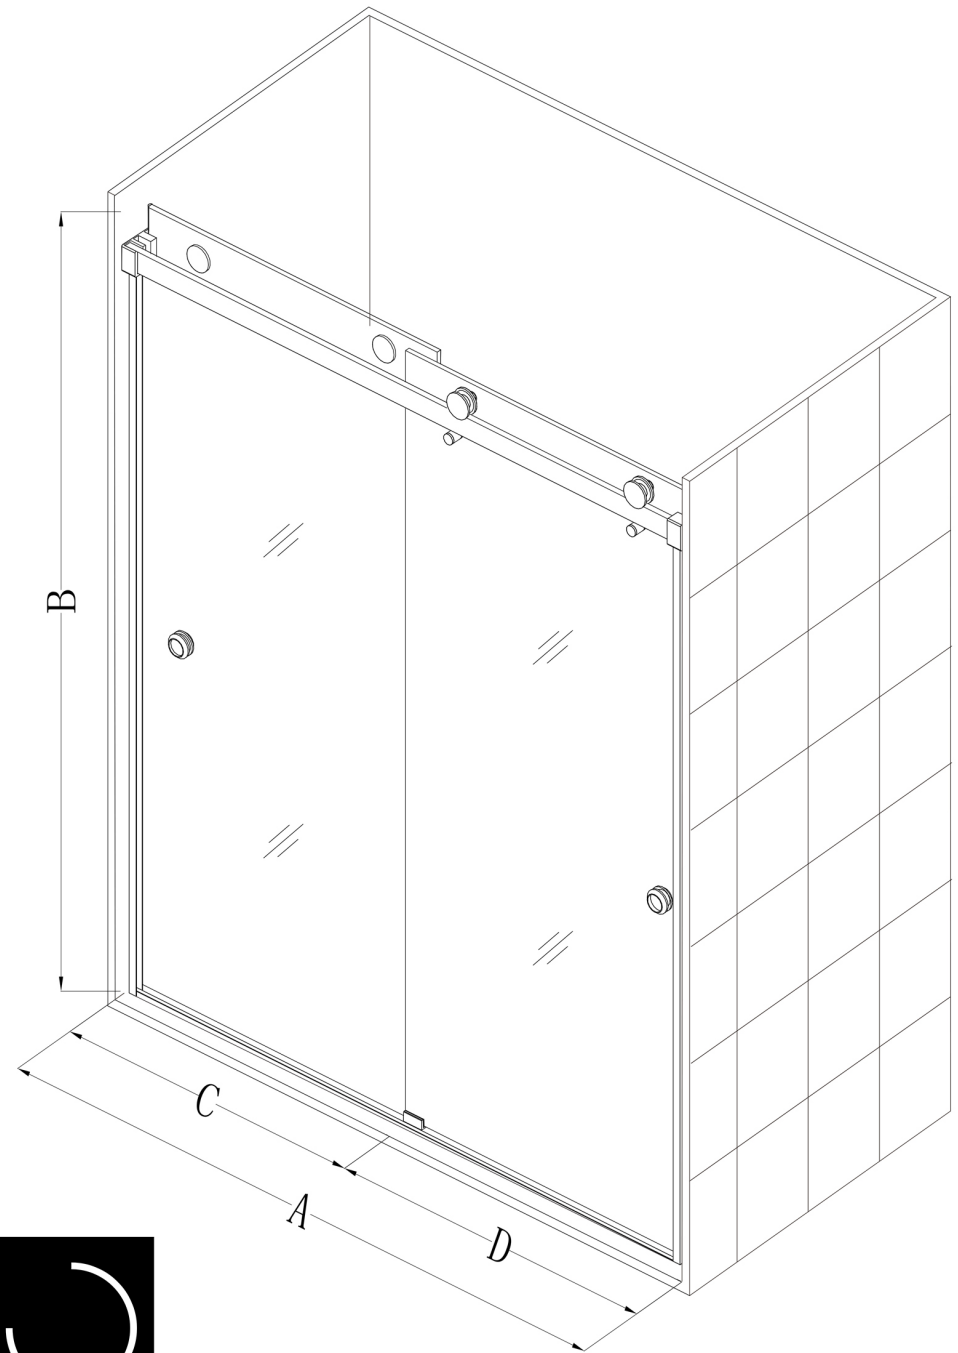

PASSAGE II

DOUBLE BARN DOOR

60" W x 76" H

CONFIGURATION DIMENSIONS:

A: 60"

MODEL WIDTH

B: 76"

MODEL HEIGHT

C: 30 7/8"

ACTUAL DOOR SIZE

D: 28 3/4"

DOOR WIDTH FOR DOOR OPENING

GLASS: 3/8"

PASSAGE II

DOUBLE BARN DOOR

WALL BRACKET

PASSAGE II

DOUBLE BARN DOOR

ROLLER

PASSAGE II

DOUBLE BARN DOOR

DISC KNOB / HANDLE

PASSAGE II

DOUBLE BARN DOOR

BOTTOM GUIDE

PASSAGE II

DOUBLE BARN DOOR

ANTI-JUMP PINS

PASSAGE II

DOUBLE BARN DOOR

HEADER