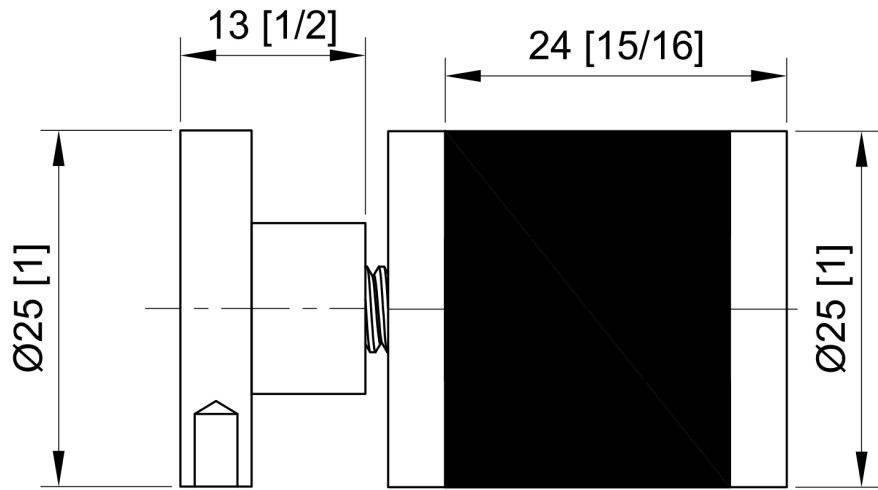

PASSAGE II

DOUBLE BARN DOOR

ANTI-JUMP PINS