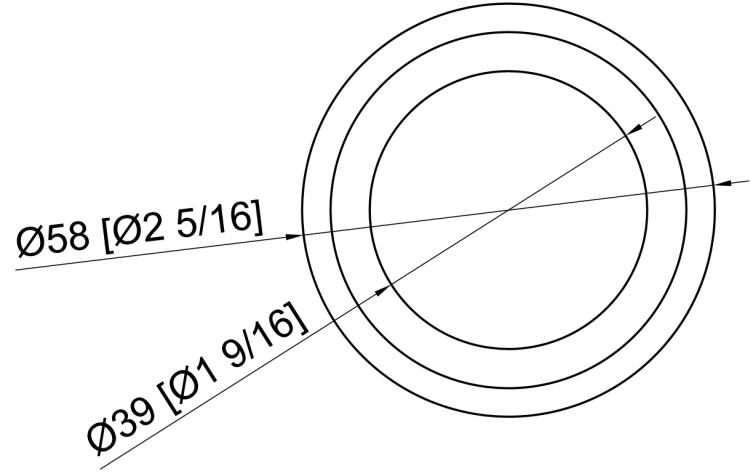

PASSAGE II

DOUBLE BARN DOOR

DISC KNOB / HANDLE