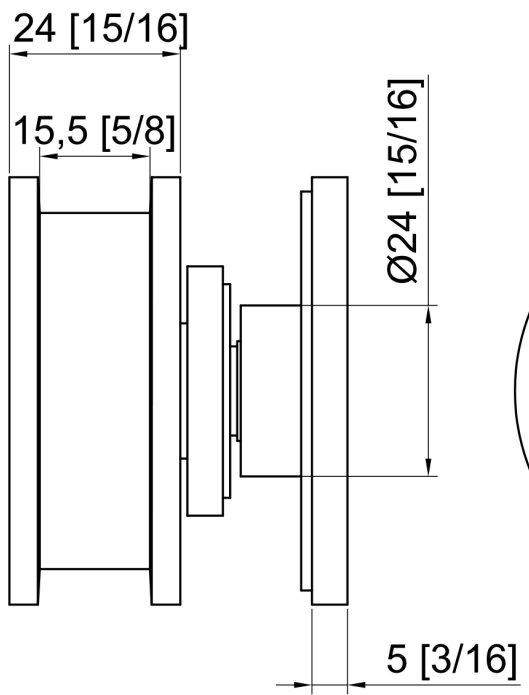

PASSAGE II

DOUBLE BARN DOOR

ROLLER