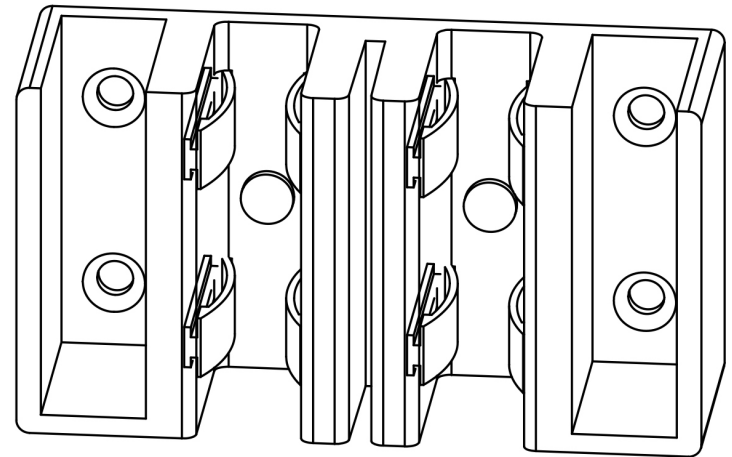

PASSAGE II

DOUBLE BARN DOOR

60" W x 76" H

CONFIGURATION DIMENSIONS:

A: 60"

MODEL WIDTH

B: 76"

MODEL HEIGHT

C: 30 7/8"

ACTUAL DOOR SIZE

D: 28 3/4"

DOOR WIDTH FOR DOOR OPENING

GLASS: 3/8"

PASSAGE II

DOUBLE BARN DOOR

WALL BRACKET