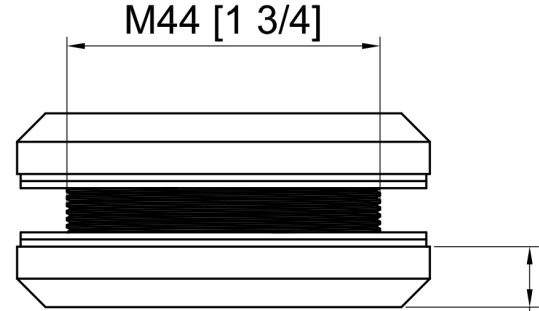

PASSAGE II

DOUBLE BARN DOOR

DISC KNOB / HANDLE